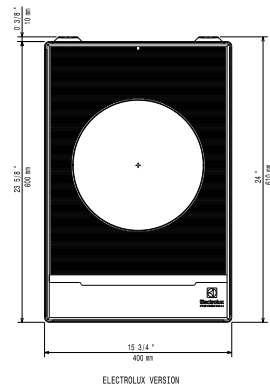

Topp

EI = Elektrisk anslutning
EO = Eluttag

Elektricitet

Spänning:	600883 (E1HDDEOMCT)	380-415 V/3 ph/50-60 Hz
Total watt:		5 kW
Stickkontakt typ:		IEC/EN 60309-1/2
Minsta amperebehov:		16A

Viktig information

Ytermått, bredd	400 mm
Ytermått, djup	600 mm
Ytermått, höjd	152 mm
Nettovikt:	19 kg