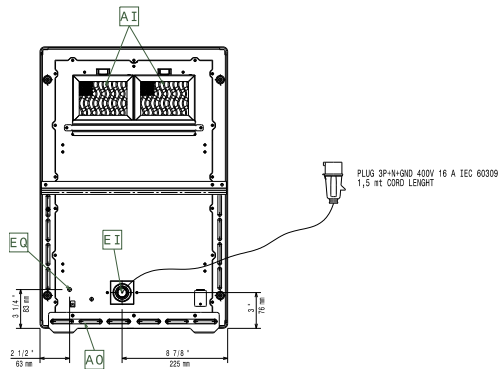

Topp

Sida

EI = Elektrisk anslutning
 EO = Eluttag

Other

Elektricitet

Spänning:	600883 (E1HDDEOMCT)	380-415 V/3 ph/50-60 Hz
Total watt:		5 kW
Stickkontakt typ:		IEC/EN 60309-1/2
Minsta amperebehov:		16A

Viktig information

Ytermått, bredd	400 mm
Ytermått, djup	600 mm
Ytermått, höjd	152 mm
Nettovikt:	19 kg